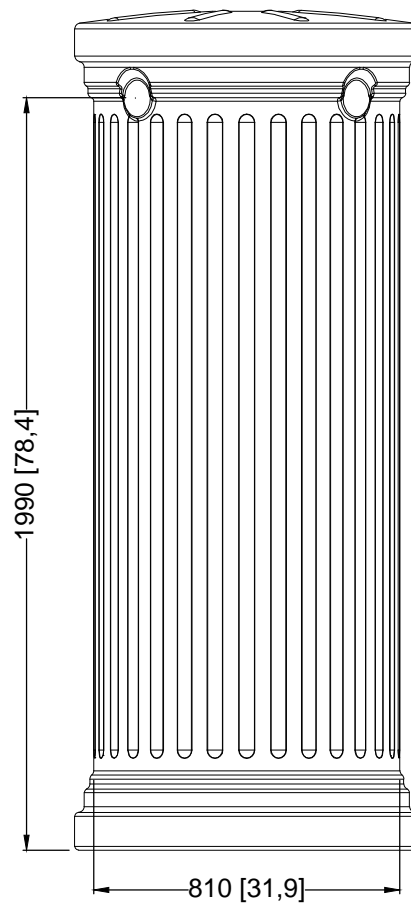

Vorderansicht  
View from front  
Vista frontal  
Vue de face

Hinteransicht  
View from back  
Vista de atrás  
Vue arrière

<p>D Säulentank 1000 Liter / 264,2 Gallonen Farbe: sandbeige / steingrau</p>			<p>Artikel-Nr. product no. article no. 326505 / 326506</p>
<p>GB Column Tank 1000 L / 264,2 gal. sand beige / stone grey</p>	<p>ES Depósitos decorativos Columna 1000 L / 264,2 gal. beige / gris</p>	<p>FR Colonne romaine cylindrique 1000 L / 264,2 gal. sable / gris</p>	<p>revision</p>
<p>gezeichnet drawn ISC</p>	<p>Gewicht weight 44 kg</p>	<p>www.garantia.eu info@garantia.eu</p> 	
<p>Datum date 2015.11.05</p>	<p>Toleranz tolerance +/- 3%</p>		
<p>Maßstab scale M 1:20</p>	<p>alle Maßangaben in mm [inch] all dimension in mm [inch]</p>		